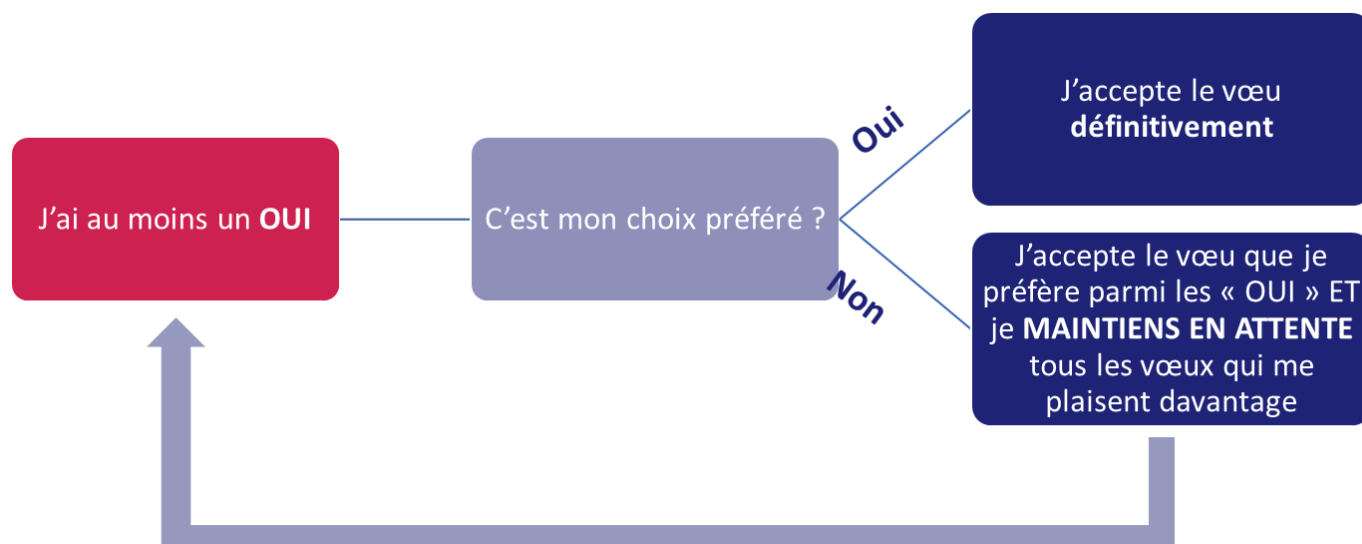

## 1. Les propositions d'admission

A partir du Jeudi 27 mai, à surveiller chaque jour. En effet une mise à jour est faite chaque matin.

Réponses possibles de Parcoursup : OUI ou EN ATTENTE :

- Quand on a plusieurs OUI on ne doit en choisir qu'un (celui qu'on préfère)
- Quand on a OUI à un vœu et EN ATTENTE à un vœu qu'on préfère, on accepte le vœu OUI et on **MAINTIENT EN ATTENTE** les autres vœux que l'on préfère.

Stratégie :

- Classer ses vœux en fonction de ses choix
- Accepter le vœu qui nous a été proposé et maintenir les autres vœux en attente si on les préfère.

## 2. Décryptage des listes d'attente et d'appel

Pour chaque formation, vous avez un rang sur **liste d'attente** et un rang sur **liste d'appel**. Votre rang sur liste d'appel est donnée le 27 mai et ne bougera pas. Il correspond au rang sur liste d'attente + le nombre de place de la formation.